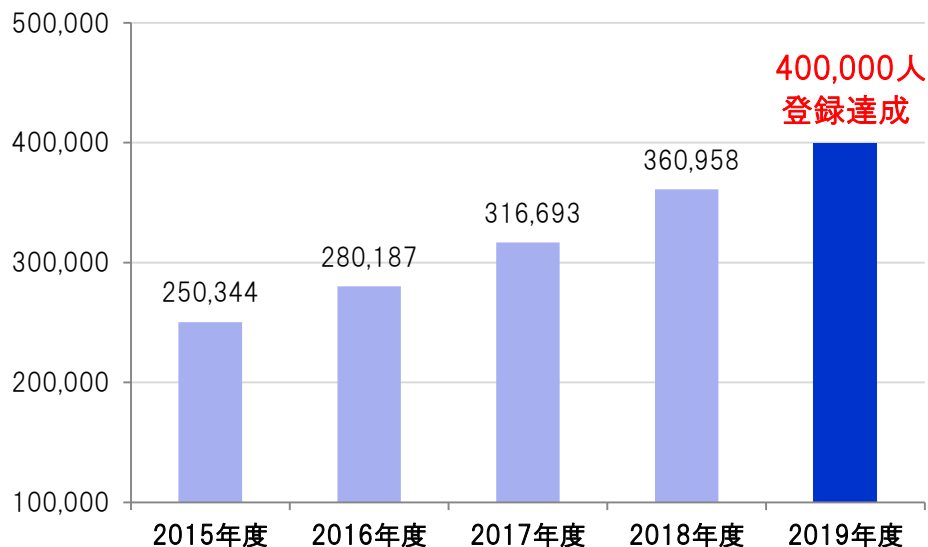

シュッピンの登録会員数が40万名様を突破

会員登録で総額40万円分のポイントが当たるキャンペーンを実施！

価値ある商品を扱うシュッピン株式会社(本社:東京都新宿区、代表取締役社長CEO:小野 尚彦、東証一部:証券コード3179)が運営する、公式ECサイト(カメラ専門店Map Camera、時計専門店GMT、筆記具専門店KINGDOM NOTE、ロードバイク専門店CROWN GEARS)の登録会員数が、2019年3月に40万名を突破しました。これを記念して、5月31日(金)までに会員登録済のお客様から、抽選で4名様に10万円が当たるキャンペーンを実施いたします。

<概要>

シュッピンは2005年の会社設立以来、査定なしで買取価格が分かる「ワンプライス買取」、商品先渡し「先取交換」、公式ECサイト内の好きな商品を組み合わせセットが作れる「見積りSNS」などのサービスを展開して参りました。

2018年度は写真共有サイト「EVERYBODY×PHOTOGRAPHER.com」のリリース、商品詳細ページへの動画掲載やYouTubeへの動画配信なども実施。毎月平均3,835名(2018年度実績)の会員様に、新規登録をしていただきました。